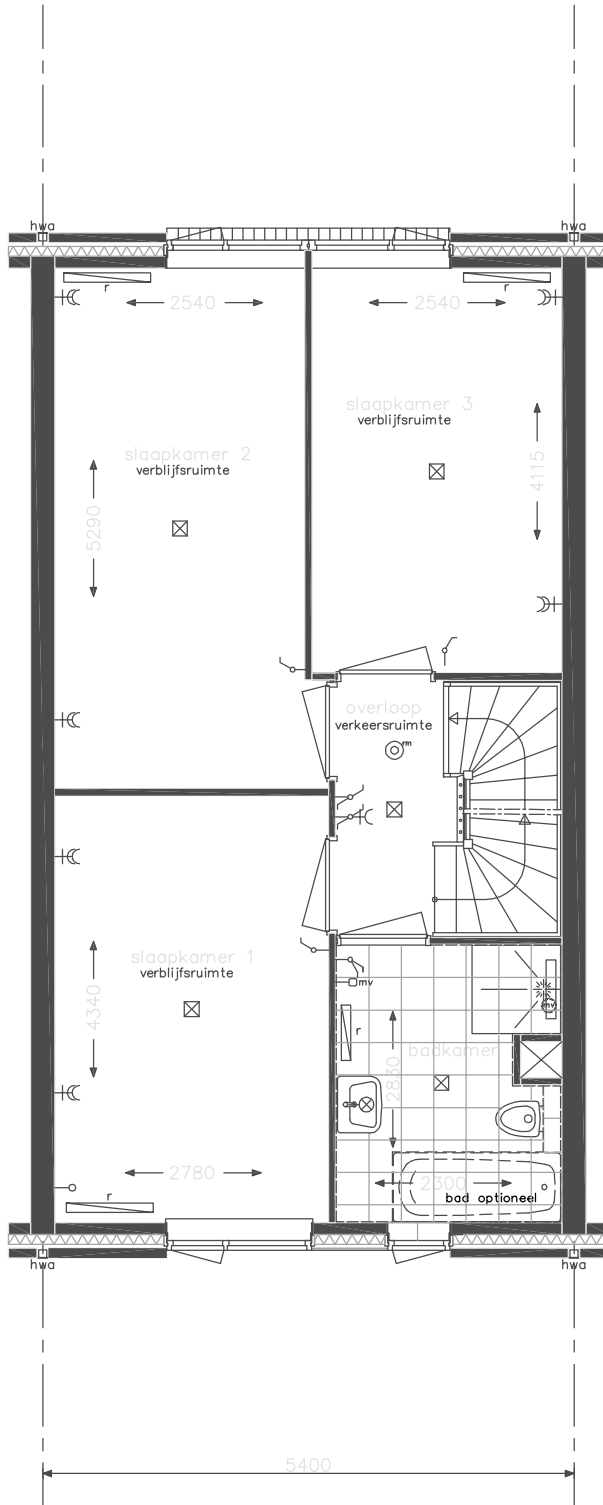

bouwnummer 1, 2, 3, 4, 5, 6, 7, 8, 9, 10, 11, 12 en 13 (als getekend)
 bouwnummer 14 (spiegelbeeld)

project	14 woningen Havenmeesters - Alblasserdam		
onderwerp	1e verdieping samenvoegen slaapkamers	projectnr.	8248
		tekeningnr.	V- 522
schaal	1:50	tekenaar	TH
		status	definitief
		(wijz)datum	(-) 17-05-2017

bouwnummer 1, 2, 3, 4, 5, 6, 7, 8, 9, 10, 11, 12 en 13 (als getekend)
 bouwnummer 14 (spiegelbeeld)

project	14 woningen Havenmeesters - Alblasserdam	
onderwerp	1e verdieping samenvoegen slaapkamers	projectnr. 8248
tekeningsnr.	V- 522a	
schaal	tekenaar	status
1:50	TH	definitief
		(wijz)datum (-) 17-05-2017

bouwnummer 1, 2, 3, 4, 5, 6, 7, 8, 9, 10, 11, 12 en 13 (als getekend)
 bouwnummer 14 (spiegelbeeld)

project	14 woningen Havenmeesters - Alblasserdam		
onderwerp	1e verdieping optie vergroten slaapkamer 2	projectnr.	8248
		tekeningnr.	V- 522b
schaal	1:50	tekenaar	TH
		status	definitief
		(wijz)datum	(-) 17-05-2017