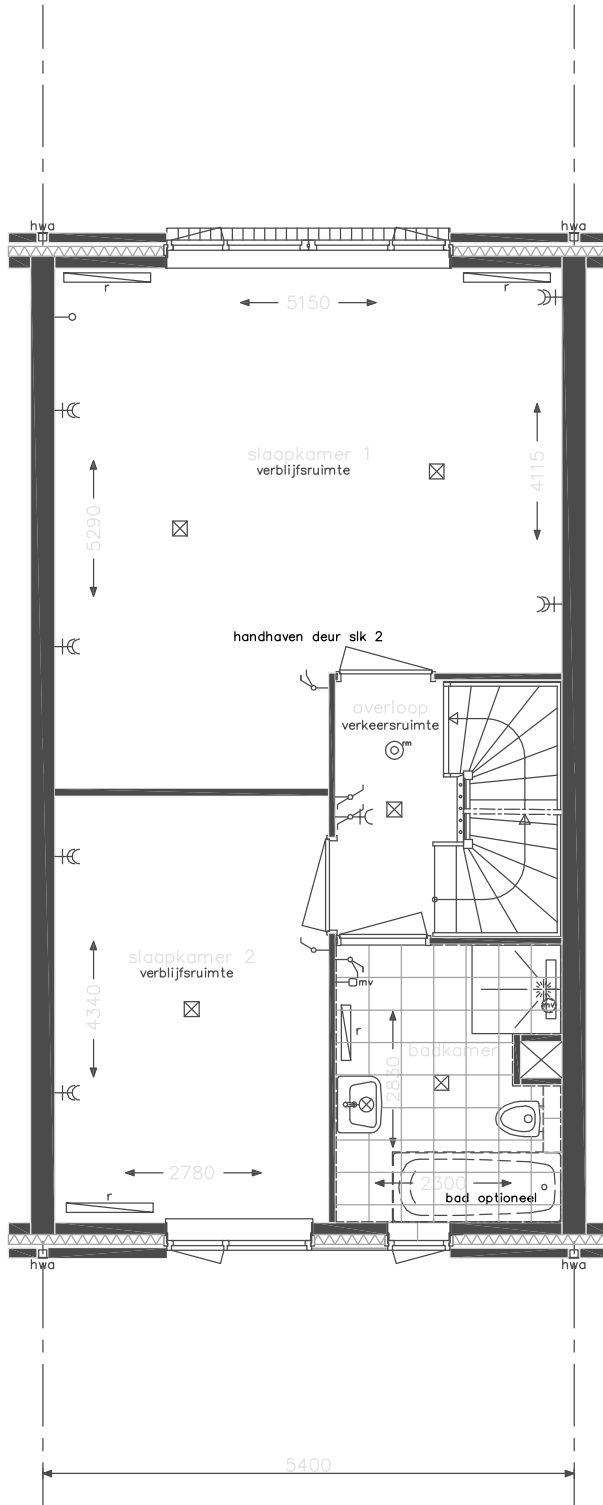

bouwnummer 1, 2, 3, 4, 5, 6, 7, 8, 9, 10, 11, 12 en 13 (als getekend)
 bouwnummer 14 (spiegelbeeld)

project	14 woningen Havenmeesters - Alblasserdam		
onderwerp	1e verdieping samenvoegen slaapkamers	projectnr.	8248
		tekeningnr.	V- 522
schaal	1:50	tekenaar	TH
		status	definitief
		(wijz)datum	(-) 17-05-2017

bouwnummer 1, 2, 3, 4, 5, 6, 7, 8, 9, 10, 11, 12 en 13 (als getekend)
 bouwnummer 14 (spiegelbeeld)

project	14 woningen Havenmeesters - Alblasserdam	
onderwerp	1e verdieping samenvoegen slaapkamers	projectnr. 8248
tekeningsnr.	V- 522a	
schaal	tekenaar	status
1:50	TH	definitief
		(wijz)datum (-) 17-05-2017

bouwnummer 1, 2, 3, 4, 5, 6, 7, 8, 9, 10, 11, 12 en 13 (als getekend)
 bouwnummer 14 (spiegelbeeld)

project	14 woningen Havenmeesters - Alblasserdam		
onderwerp	1e verdieping optie vergroten slaapkamer 2	projectnr.	8248
		tekeningnr.	V- 522b
schaal	1:50	tekenaar	TH
		status	definitief
		(wijz)datum	(-) 17-05-2017