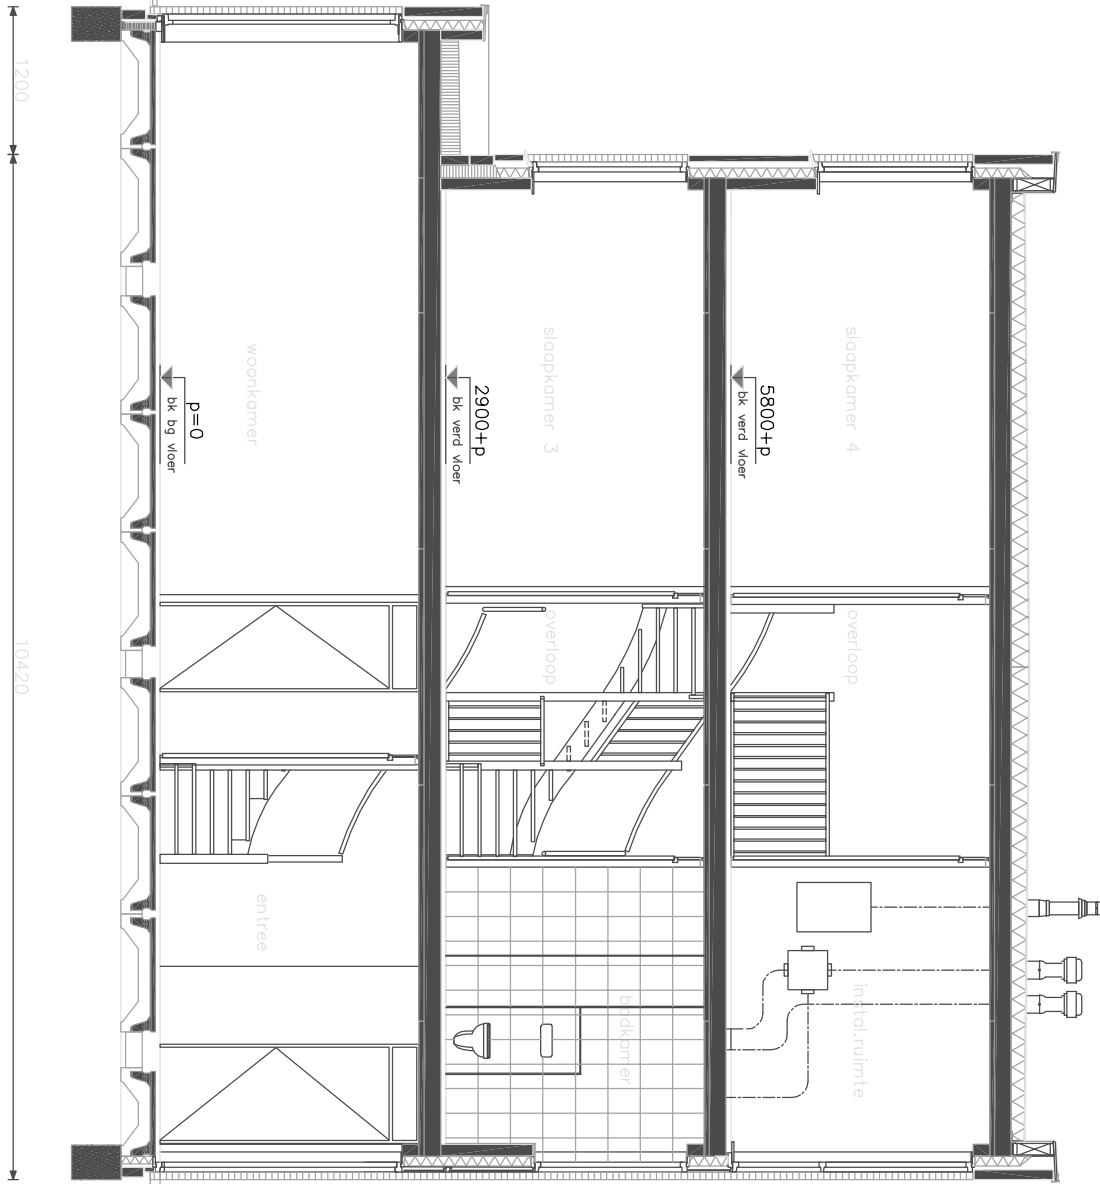

bouwnummer 1, 2, 3, 4, 5, 6, 7, 8, 9, 10, 11, 12 en 13 (als getekend)  
 bouwnummer 14 (spiegelbeeld)

project 14 woningen Havenmeesters - Alblasserdam		projectnr. 8248
onderwerp begane grond optie uitbouw / openslaande deuren / optie trapkast		tekeningnr. V- 521
schaal 1:50	tekenaar TH	status definitief
wijz./datum (-) 17-05-2017		

project		14 woningen Havenmeesters - Alblaserdam	
onderwerp		doorsnede optie uitbouw / optie trapkast	
projectnr.		8248	
tekeningnr.		V- 524	
schaal	tekenaar	status	(wijz)datum
1:50	TH	definitief	(-) 17-05-2017

# = veiligheidsglas

p=0  
DK verd vloer

2900+p  
DK verd vloer

5800+p  
DK verd vloer

8650+p  
DK verd vloer

project		14 woningen Havenmeesters - Alblasserdam	
onderwerp		achtergevel optie uitbouw/ opensl. deuren	projectnr. 8248
schaal		tekenaar	tekeningnr. V- 526
1:50	TH	status	(wiz)datum (-) 17-05-2017
		definitief	