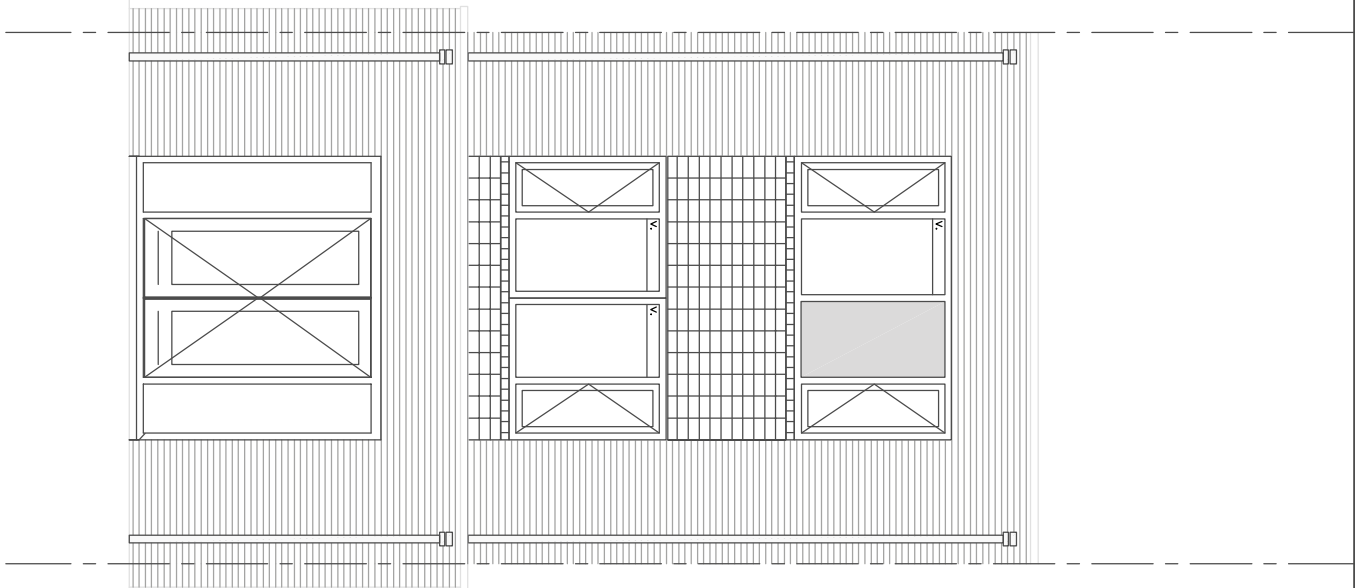

bouwnummer 1, 2, 3, 4, 5, 6, 7, 8, 9, 10, 11, 12 en 13 (als getekend)  
 bouwnummer 14 (spiegelbeeld)

project 14 woningen Havenmeesters - Alblasserdam		projectnr. 8248
onderwerp begane grond optie uitbouw / openslaande deuren / optie trapkast		tekeningnr. V- 521
schaal 1:50	tekenaar TH	status definitief
wijz./datum (-) 17-05-2017		

project		14 woningen Havenmeesters - Alblaserdam	
onderwerp		doorsnede optie uitbouw / optie trapkast	
projectnr.		8248	
tekeningnr.		V- 524	
schaal	tekenaar	status	(wijz)datum
1:50	TH	definitief	(-) 17-05-2017

# = veiligheidsglas

p=0  
DK verd vloer

2900+p  
DK verd vloer

5800+p  
DK verd vloer

8650+p  
DK verd vloer

project		14 woningen Havenmeesters - Alblasserdam	
onderwerp		achtergevel optie uitbouw/ opensl. deuren	projectnr. 8248
schaal		tekenaar	tekeningnr. V- 526
1:50	TH	status	(wiz)datum (-) 17-05-2017
		definitief	